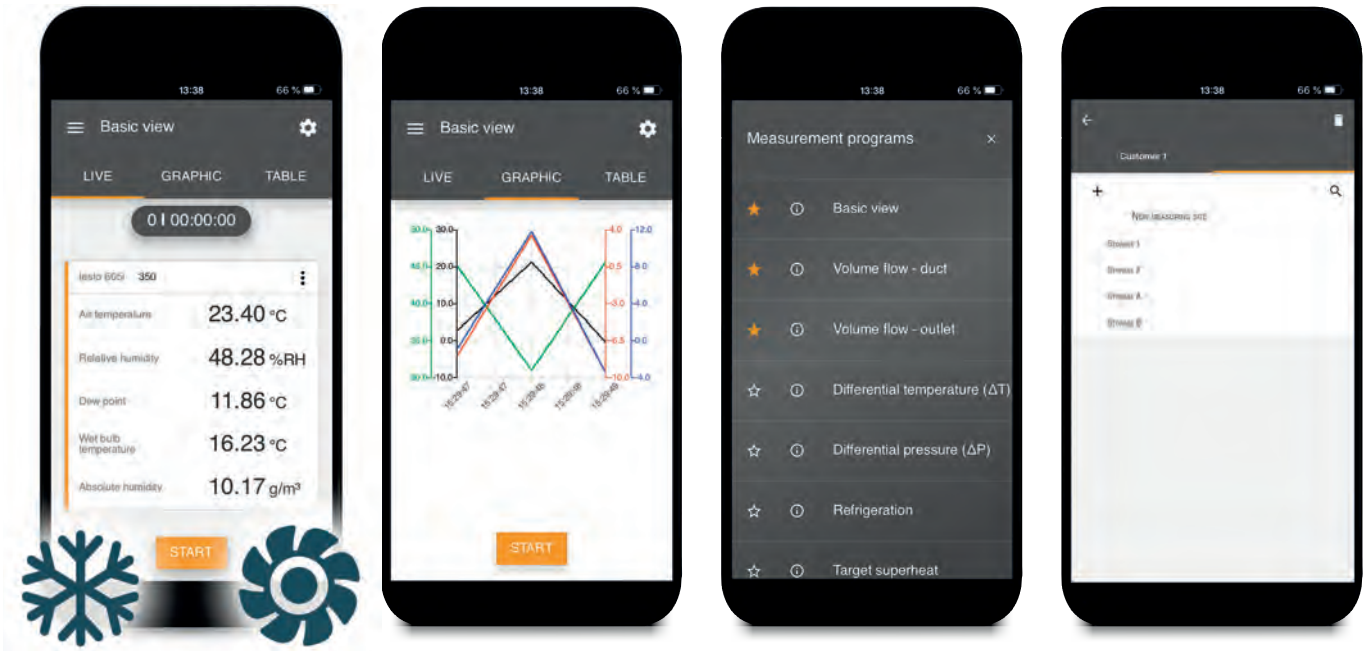

Novinka: aplikace testo Smart App.

Všechny chytré sondy. Jedna aplikace. Mnoho výhod.

Jedna aplikace
pro všechna měření
klimatizací a chlazení

Graficky prezentované
naměřené hodnoty

Intuitivní menu měření
pro mnoho aplikací

Správa zákaznických dat,
vytvoření zpráv o měření
a jejich odesílání e-mailem

Další výhody:

- Bezdrátové vyčtení naměřených hodnot na chytrém telefonu / tabletu ze vzdálenosti až 100 m od měřicího přístroje
- Zobrazení několika chytrých sond současně
- Synchronizace dat pomocí počítačového softwaru testo Datacontrol pro rychlou přípravu a dokončení prací
- Kompatibilní a použitelná s dalšími měřicími přístroji od společnosti Testo: Digitálními servisními přístroji testo 550s, testo 557s, testo 550i a klešťovým multimetrem testo 770-3

testo Smart App

zdarma ke stažení