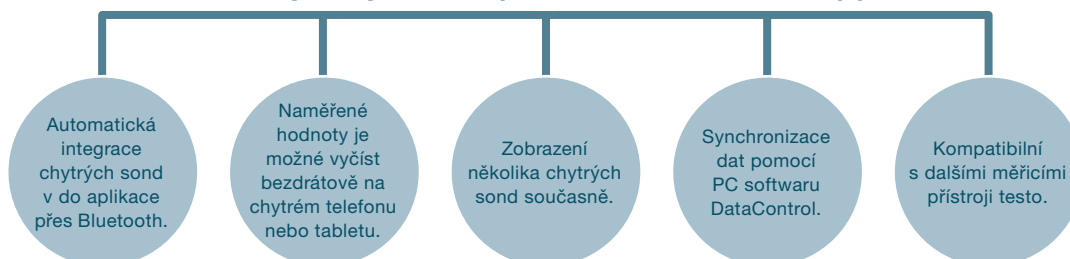

Další výhody nové aplikace testo Smart App