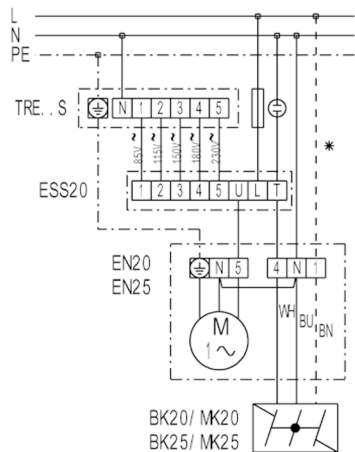

**EN ... s stupňovým spínačem FS 4**

FS 4 - stupňový přepínač (dvoje otáčky)  
 \* - vedení jen pro klapku MK...

**EN 25 s 5-stupňovým transformátorem TRE**

TRE - 5-stupňový transformátor (Zap/Vyp, 5 rychlostí ot.)  
 \* - vedení jen pro klapku MK...

**EN 25 s 5-stupňovým transformátorem TRE..S a 5-stupňovým spínačem ESS 20**

TRE...S - 5-stupňový transformátor, do rozvaděče  
 ESS 20 - 5-stupňový přepínač (Zap/Vyp, 5 rychlostí ot.)  
 \* - vedení jen pro klapku MK...