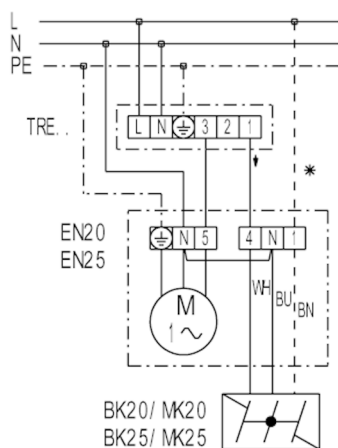

**EN 25 s vypínačem**

- S1 - Zap/Vyp pomocí vypínače
- S1 - Zap/Vyp pomocí termostatu TH...
- S1 - Zap/Vyp pomocí hygrometru HY 5
- S1 - Zap/Vyp pomocí detektoru ovzduší EAQ 10
- \* - vedení jen pro klapku MK...

**EN ... s stupňovým spínačem FS 4**

FS 4 - stupňový přepínač (dvoje otáčky)  
 \* - vedení jen pro klapku MK...

**EN 25 s 5-stupňovým transformátorem TRE**

TRE - 5-stupňový transformátor (Zap/Vyp, 5 rychlostí ot.)  
 \* - vedení jen pro klapku MK...

**EN 25 s 5-stupňovým transformátorem TRE..S a 5-stupňovým spínačem ESS 20**

TRE...S - 5-stupňový transformátor, do rozvaděče  
 ESS 20 - 5-stupňový přepínač (Zap/Vyp, 5 rychlostí ot.)  
 \* - vedení jen pro klapku MK...