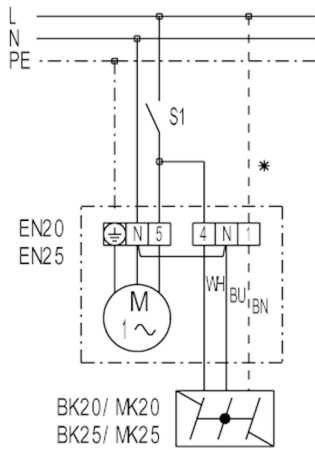

**EN 25 s vypínačem**

- S1 - Zap/Vyp pomocí vypínače
- S1 - Zap/Vyp pomocí termostatu TH...
- S1 - Zap/Vyp pomocí hygrometru HY 5
- S1 - Zap/Vyp pomocí detektoru ovzduší EAQ 10
- \* - vedení jen pro klapku MK...

**EN ... s stupňovým spínačem FS 4**

FS 4 - stupňový přepínač (dvoje otáčky)  
 \* - vedení jen pro klapku MK...

**EN 25 s 5-stupňovým transformátorem TRE**

TRE - 5-stupňový transformátor (Zap/Vyp, 5 rychlostí ot.)  
 \* - vedení jen pro klapku MK...

**EN 25 s 5-stupňovým transformátorem TRE..S a 5-stupňovým spínačem ESS 20**

TRE...S - 5-stupňový transformátor, do rozvaděče  
 ESS 20 - 5-stupňový přepínač (Zap/Vyp, 5 rychlostí ot.)  
 \* - vedení jen pro klapku MK...