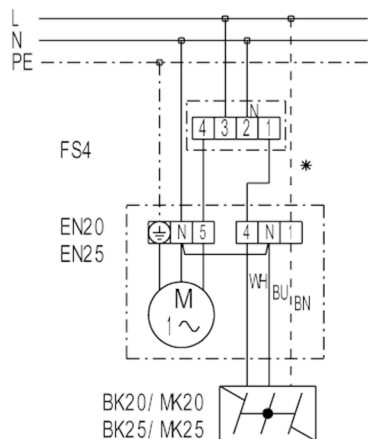

**EN 25 s vypínačem**

- S1 - Zap/Vyp pomocí vypínače
- S1 - Zap/Vyp pomocí termostatu TH...
- S1 - Zap/Vyp pomocí hygrometru HY 5
- S1 - Zap/Vyp pomocí detektoru ovzduší EAQ 10
- \* - vedení jen pro klapku MK...

**EN ... s stupňovým spínačem FS 4**

FS 4 - stupňový přepínač (dvoje otáčky)  
 \* - vedení jen pro klapku MK...

**EN 25 s 5-stupňovým transformátorem TRE**

TRE - 5-stupňový transformátor (Zap/Vyp, 5 rychlostí ot.)  
 \* - vedení jen pro klapku MK...

**EN 25 s 5-stupňovým transformátorem TRE..S a 5-stupňovým spínačem ESS 20**

TRE...S - 5-stupňový transformátor, do rozvaděče  
 ESS 20 - 5-stupňový přepínač (Zap/Vyp, 5 rychlostí ot.)  
 \* - vedení jen pro klapku MK...