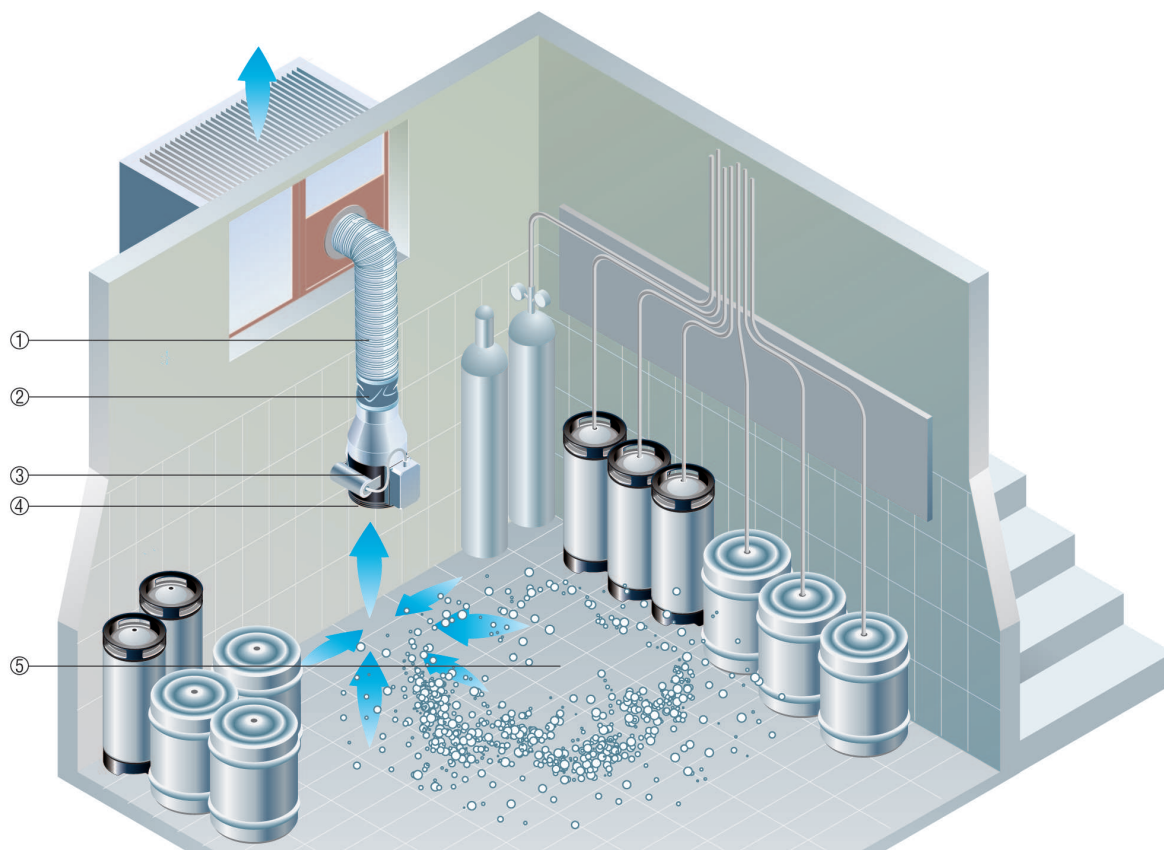

ERM 18 Ex e

ERM ... Ex e pro odvětrání skladů s výbušným prostředím

■ Větráním pomocí ventilátorů MAICO lze zajistit, aby koncentrace hořlavých plynů byla udržována pod spodní výbušnou mezí. Tím bude tvorba výbušné atmosféry spolehlivě zabráněno.

■ V následujícím příkladu odsává ventilátor ERM ... Ex e plyny, které jsou těžší než vzduch. Z tohoto důvodu je umístěn v blízkosti podlahy.

- ① Potrubí, nutno zajistit
- ② Spojovací manžeta ELM... Ex
- ③ Ventilátor ERM... Ex e
- ④ Ochranná mřížka SGM... Ex
- ⑤ Výbušná atmosféra

ERM ... E Ex e pro odvětrání skladů s výbušným prostředím

Větráním pomocí ventilátorů MAICO lze zajistit, aby koncentrace hořlavých plynů byla udržována pod spodní výbušnou mezí. Tím bude tvorba výbušné atmosféry spolehlivě zabráněno. V následujícím příkladu odsává ventilátor ERM ... E Ex e plyny, které jsou těžší než vzduch. Z tohoto důvodu je umístěn v blízkosti podlahy.

- ① Potrubí, nutno zajistit
- ② Spojovací manžeta ELM... Ex
- ③ Ventilátor ERM... E Ex e
- ④ Ochranná mřížka SGM... Ex
- ⑤ Výbušná atmosféra

Instalace do vzduchového vedení

■ Ilustrace znázorňuje instalaci ventilátoru ERM-Ex v potrubním systému.