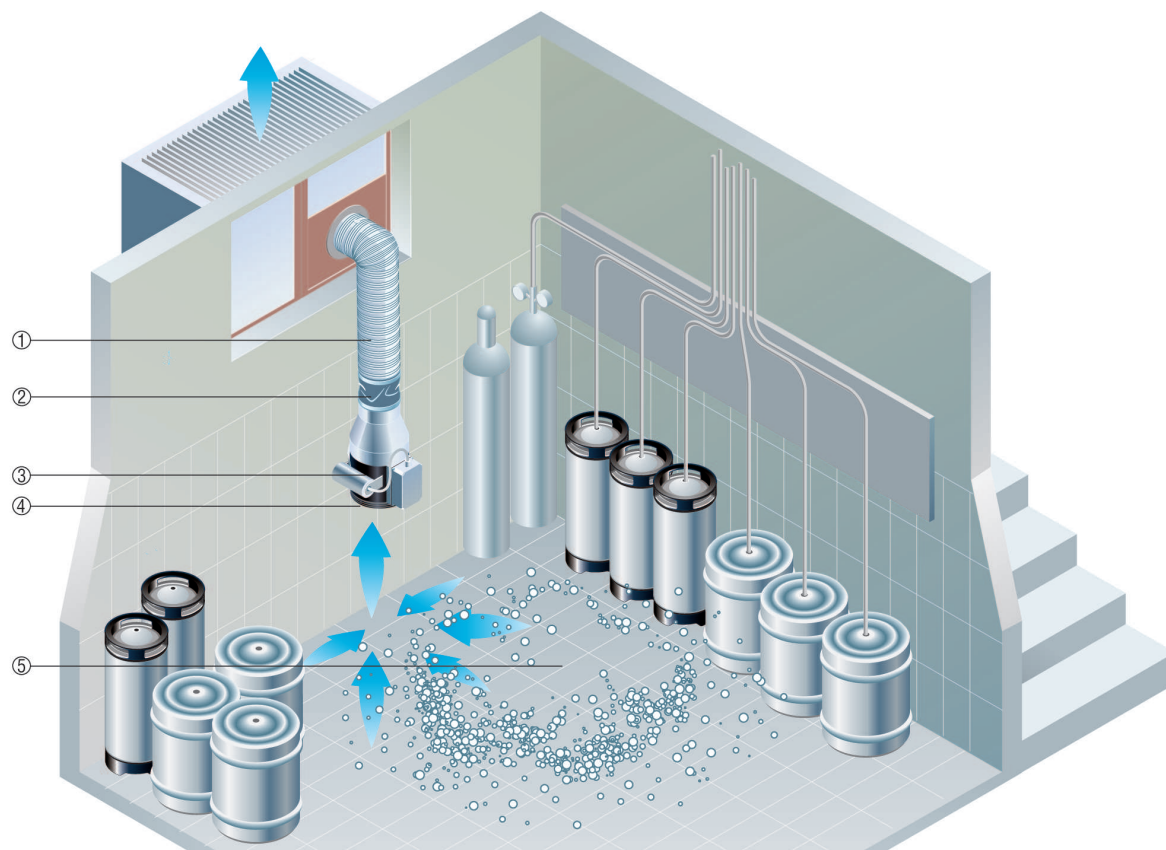

ERM 25 Ex e

ERM ... Ex e pro odvětrání skladů s výbušným prostředím

■ Větráním pomocí ventilátorů MAICO lze zajistit, aby koncentrace hořlavých plynů byla udržována pod spodní výbušnou mezí. Tím bude tvorbě výbušné atmosféry spolehlivě zabráněno.

■ V následujícím příkladu odsává ventilátor ERM ... Ex e plyny, které jsou těžší než vzduch. Z tohoto důvodu je umístěn v blízkosti podlahy.

- ① Potrubí, nutno zajistit
- ② Spojovací manžeta ELM... Ex
- ③ Ventilátor ERM... Ex e
- ④ Ochranná mřížka SGM... Ex
- ⑤ Výbušná atmosféra

ERM ... E Ex e pro odvětrání skladů s výbušným prostředím

Větráním pomocí ventilátorů MAICO lze zajistit, aby koncentrace hořlavých plynů byla udržována pod spodní výbušnou mezí. Tím bude tvorbě výbušné atmosféry spolehlivě zabráněno. V následujícím příkladu odsává ventilátor ERM ... E Ex e plyny, které jsou těžší než vzduch. Z tohoto důvodu je umístěn v blízkosti podlahy.

- ① Potrubí, nutno zajistit
- ② Spojovací manžeta ELM... Ex
- ③ Ventilátor ERM... E Ex e
- ④ Ochranná mřížka SGM... Ex
- ⑤ Výbušná atmosféra

Instalace do vzduchového vedení

■ Ilustrace znázorňuje instalaci ventilátoru ERM-Ex v potrubním systému.