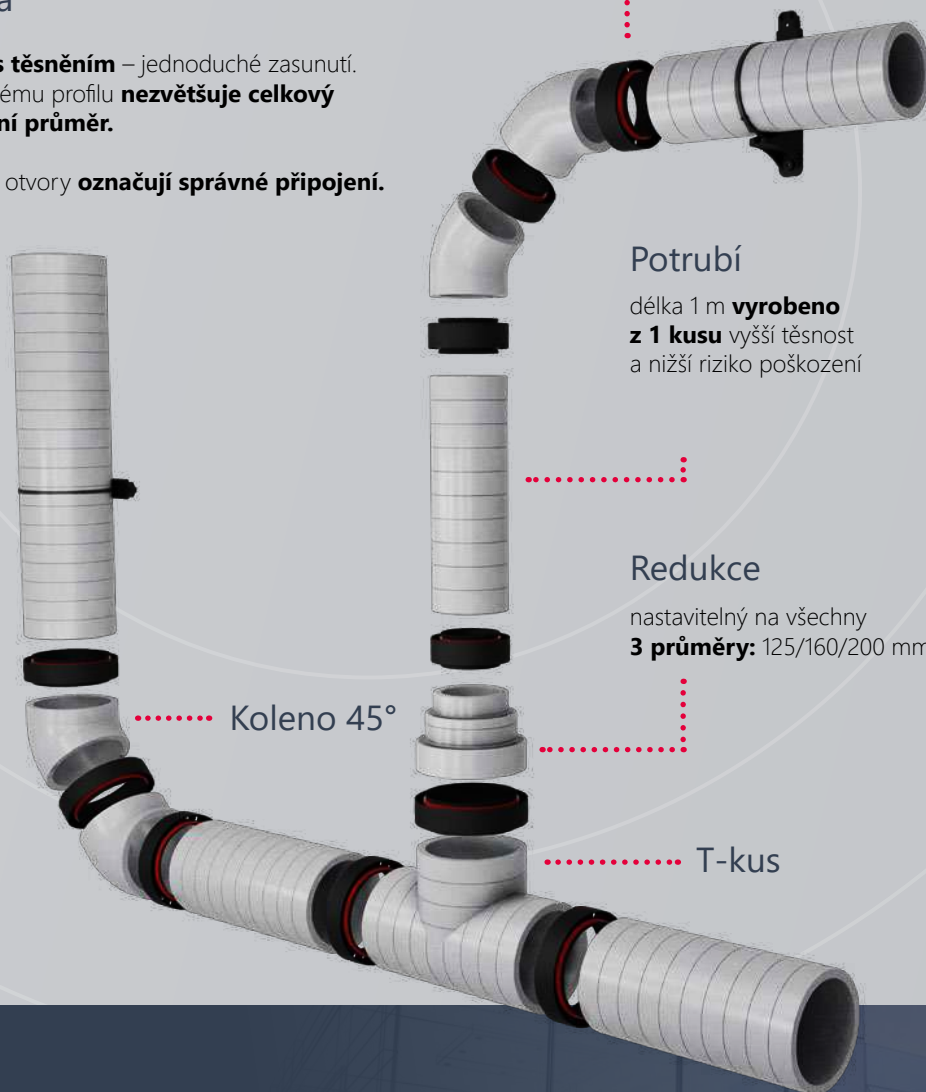

ARIA

Prvky systému ADURO

ARIA
ADURO

Spojka

Spojka s těsněním – jednoduché zasunutí.
Díky nízkému profilu **nezvětšuje celkový instalační průměr.**

Speciální otvory **označují správné připojení.**

Montážní
objímka se
stahovací
páskou

Potrubí

délka 1 m **vyrobena z 1 kusu** vyšší těsnost
a nižší riziko poškození

Redukce

nastavitelný na všechny
3 průměry: 125/160/200 mm

Koleno 45°

T-kus

Applikace ARIA ADURO

Alternativa ke SPIRO potrubí.

125
mm

160
mm

200
mm

Univerzální systém: 3 průměry

Redukce přizpůsobitelná na všechny průměry.

Patentovaná montážní objímka pro rychlou instalaci

- > **Rychlá montáž** – jednoduše připevníte objímku k povrchu, protáhnete trubku a utáhněte stahovací pásku.
- > **Modularita** – držáky lze zapojit **sériově nebo paralelně**. To umožňuje vést dvě nebo více trubek paralelně vedle sebe.
- > Ultralehký materiál umožňuje **použití minimálního** počtu držáků.
- > **Všestrannost** – jedna velikost držáku určena pro všechny 3 průměry: 125, 160 a 200 mm.