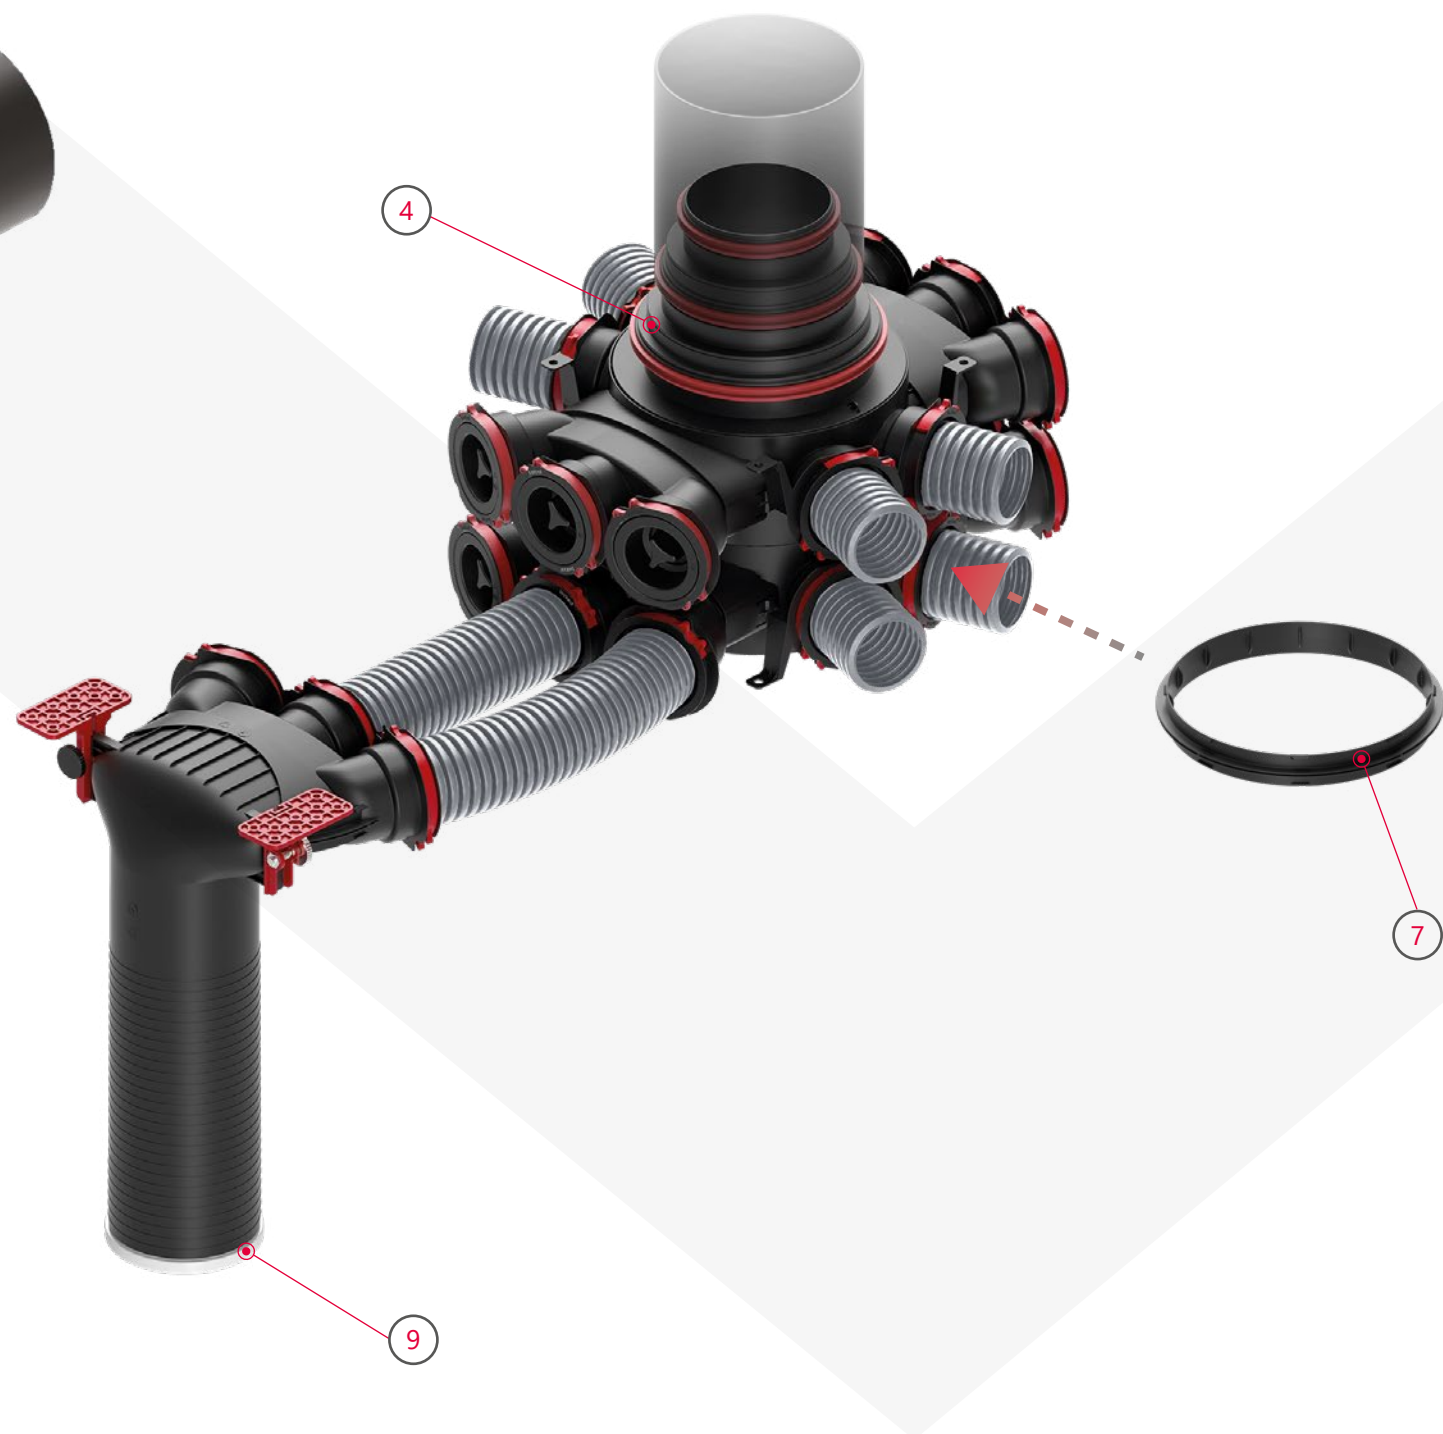

Č.	JMÉNO	KATALOGOVÉ Č.
6	Horizontální konektor	524 111 001
7	Vertikální konektor	524 112 001
8	Anemostat přivádějící vzduch	520 021 001
9	Anemostat odvádějící vzduch	520 022 001
10	Vzduchová klapka/tlumič hluku	520 024 001