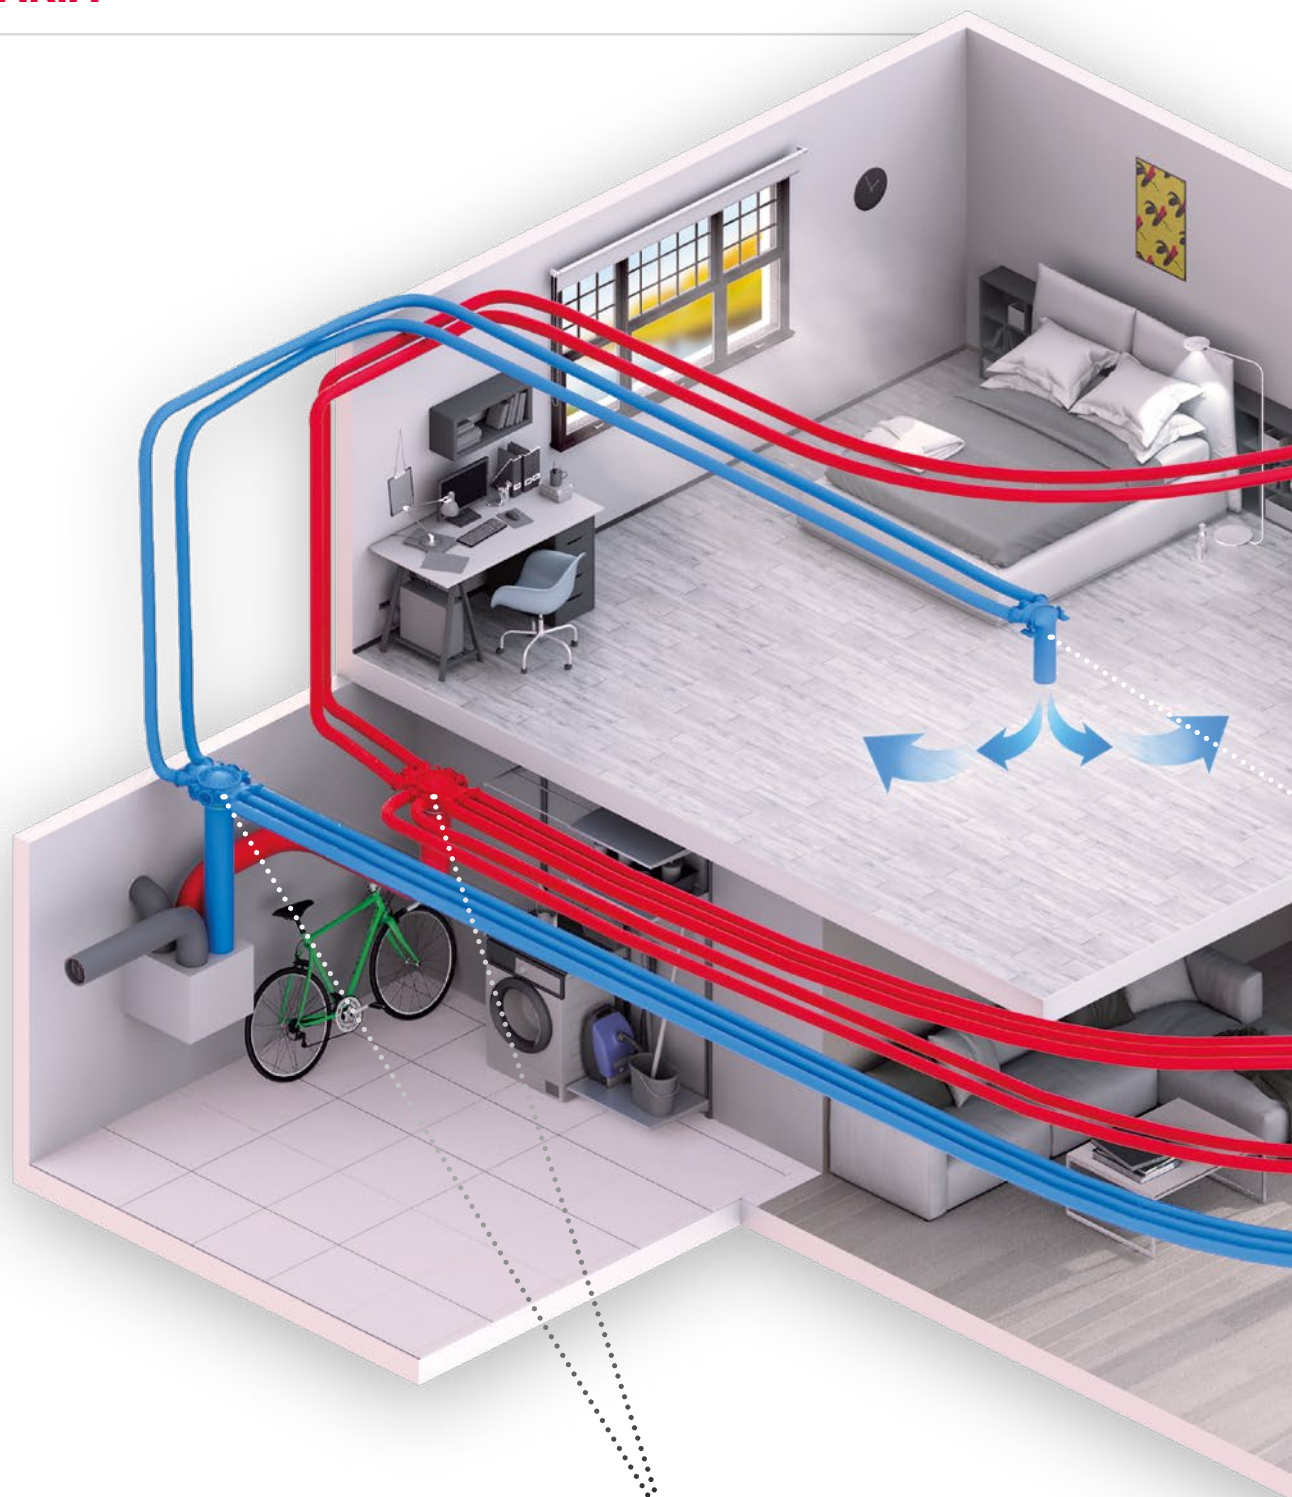

Uvnitř rekuperátoru se nachází výměník tepla, ve kterém dochází k výměně tepla mezi proudy přiváděného a odváděného vzduchu bez míchání. Samotný rekuperátor však by nemohl fungovat bez systému distribuce vzduchu.

Systém HEATPEX ARIA účinně distribuuje vzduch po celém domě, dodává jej do místností „čistých“, jako je obývací pokoj nebo ložnice, a vysává jej ze „špinavých“ místností, tedy kuchyní a koupelen.

CO NÁM REKUPERACE DÁVÁ?

SCHÉMA INSTALACE
HEATPEX ARIA

DISTRIBUČNÍ BOX 10X75
HEATPEX ARIA

PLENUM BOX 3X75
HEATPEX ARIA

DISTRIBUČNÍ BOX 10X75 HEATPEX ARIA

Distribuční box HEATPEX ARIA je přímo připojen k rekuperátoru a slouží k oddělení přiváděného vzduchu nebo shromáždění použitého vzduchu z jednotlivých místností. Je vyrobena z vysoce kvalitní umělé hmoty odolné proti znečištění.