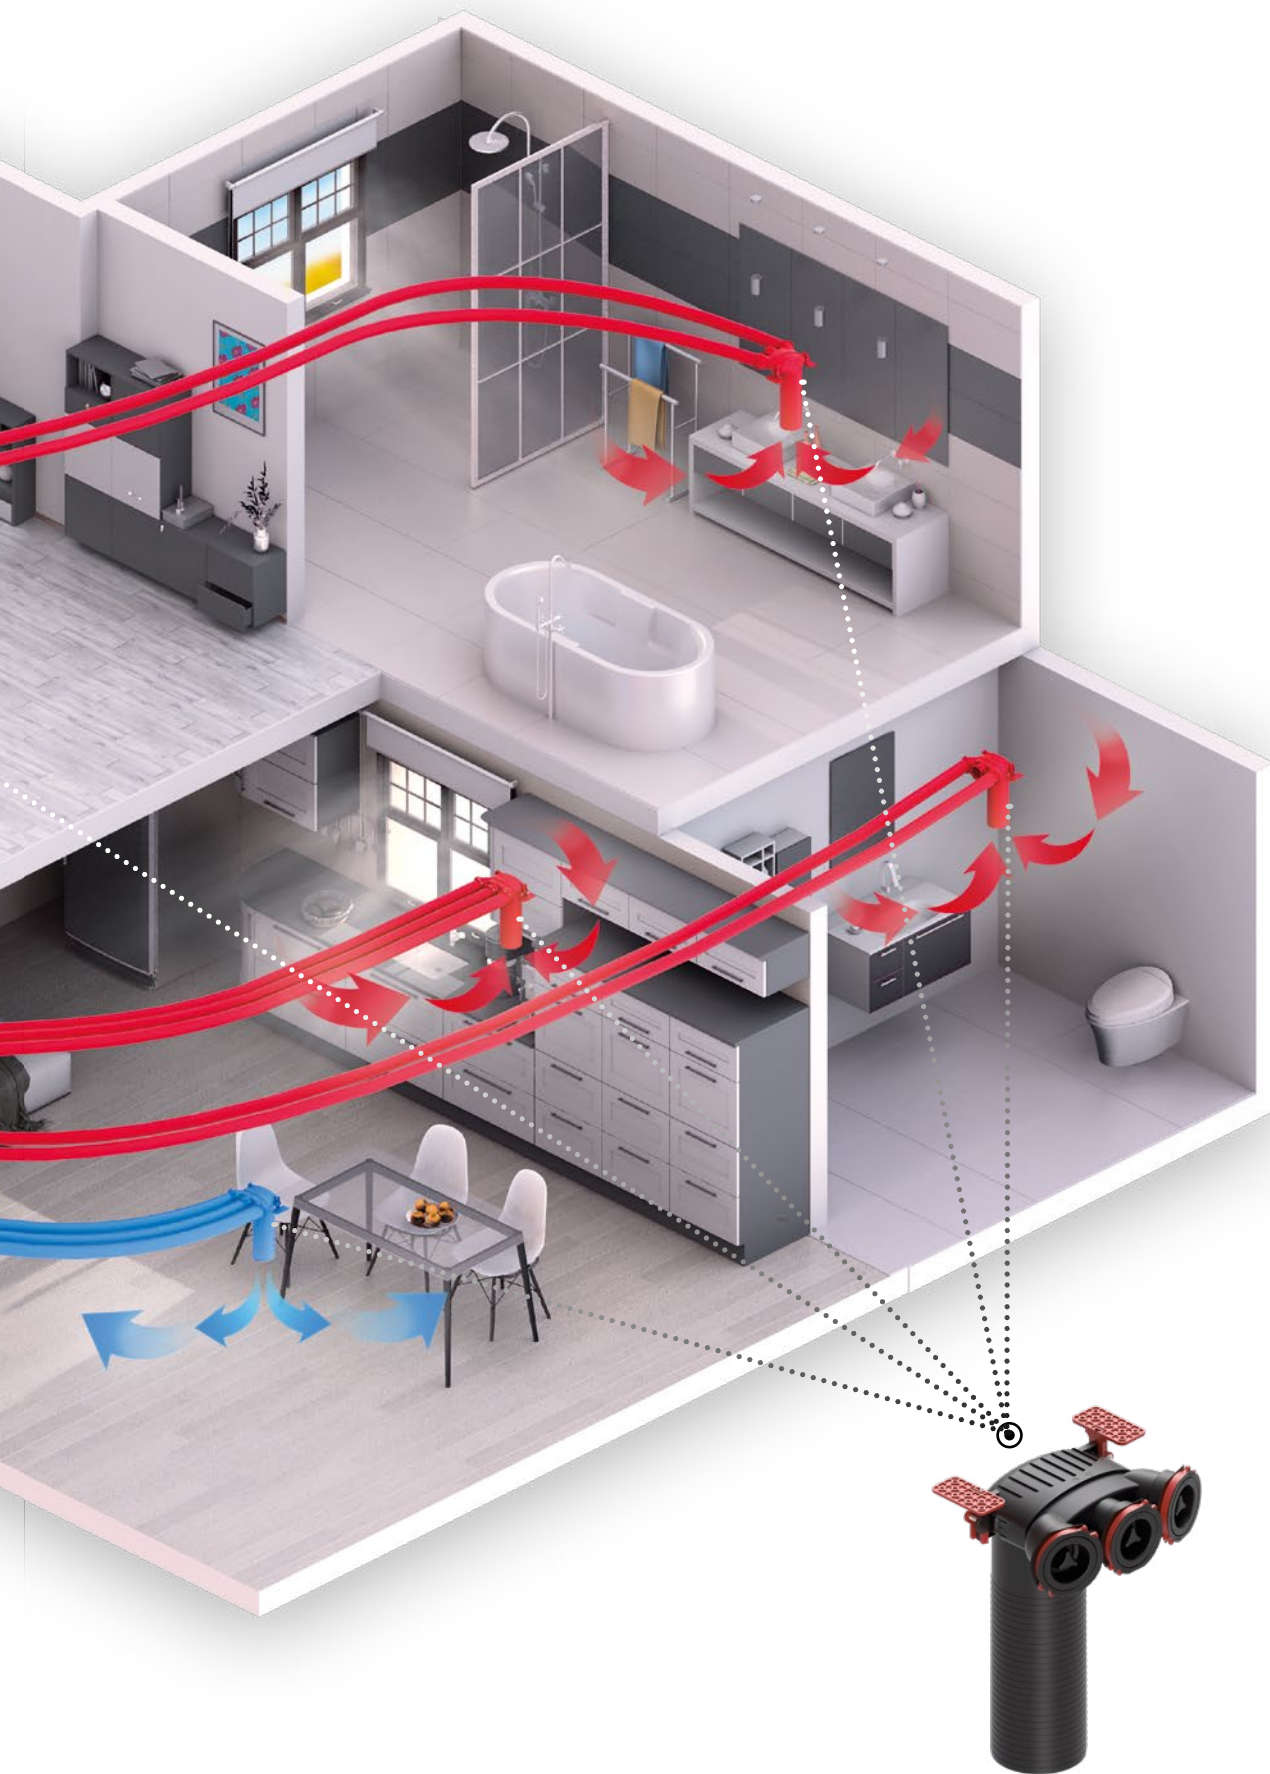

JAK TO FUNGUJE?

Ventilační jednotka se zpětným získáváním tepla, jinak známá jako rekuperátor, je odpovědná za uvedení vzduchu do pohybu. Nasává čerstvý vzduch do budovy zvenčí, zbavuje jej znečišťujících látek díky instalovaným filtrům a vysává použitý vzduch z místnosti.

Uvnitř rekuperátoru se nachází výměník tepla, ve kterém dochází k výměně tepla mezi proudy přiváděného a odváděného vzduchu bez míchání. Samotný rekuperátor však by nemohl fungovat bez systému distribuce vzduchu.

Systém HEATPEX ARIA účinně distribuuje vzduch po celém domě, dodává jej do místností „čistých“, jako je obývací pokoj nebo ložnice, a vysává jej ze „špinavých“ místností, tedy kuchyní a koupelen.

CO NÁM REKUPERACE DÁVÁ?

SCHÉMA INSTALACE
HEATPEX ARIA

DISTRIBUČNÍ BOX 10X75
HEATPEX ARIA

PLENUM BOX 3X75
HEATPEX ARIA

DISTRIBUČNÍ BOX 10X75 HEATPEX ARIA

Distribuční box HEATPEX ARIA je přímo připojen k rekuperátoru a slouží k oddělení přiváděného vzduchu nebo shromáždění použitého vzduchu z jednotlivých místností. Je vyrobena z vysoce kvalitní umělé hmoty odolné proti znečištění.