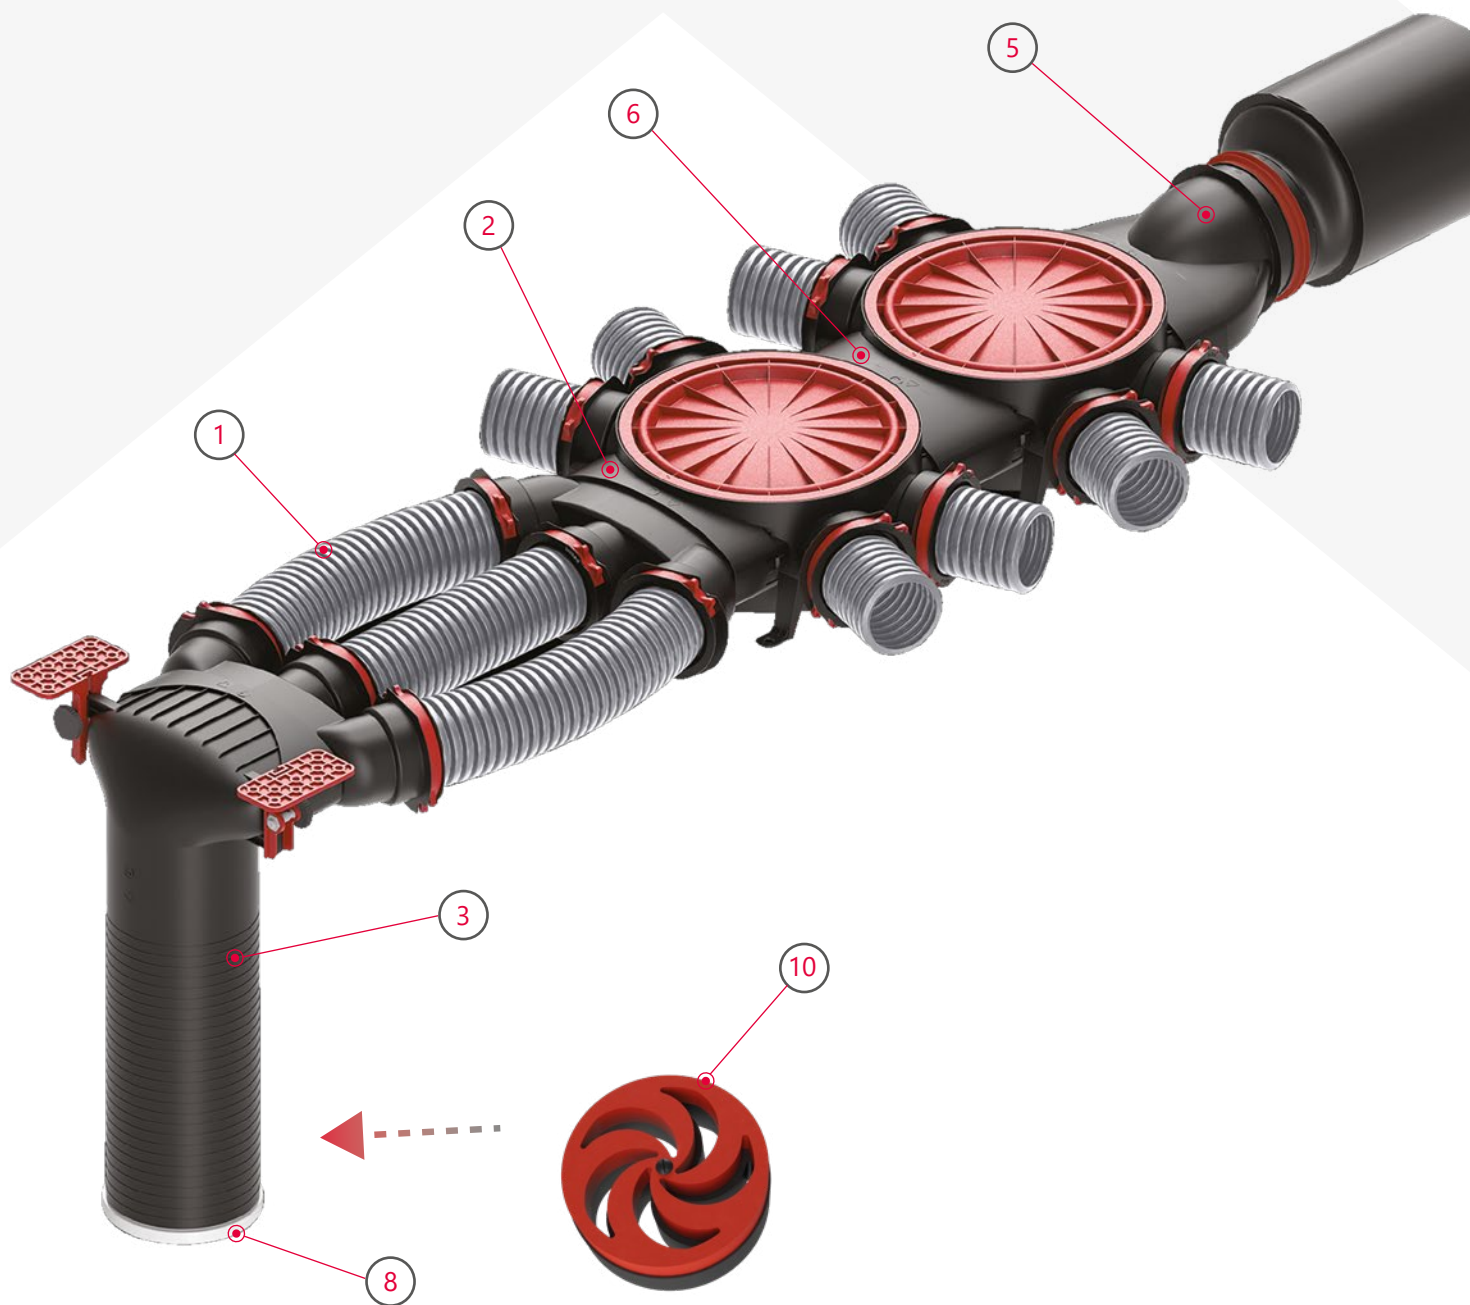

VLASTNOSTI SYSTÉMU
HEATPEX ARIA

Č.	JMÉNO	KATALOGOVÉ Č.
1	Trubka 75(flexibilní potrubí) - role 50 m	520 075 050
2	Distribuční box 10x75	523 000 001
3	Plenum box (pro taliřové ventily, anemostaty) 3x75	523 375 001
4	Horní centrální připojení 125/160/200	524 109 001
5	Boční centrální připojení 125/160	524 110 001