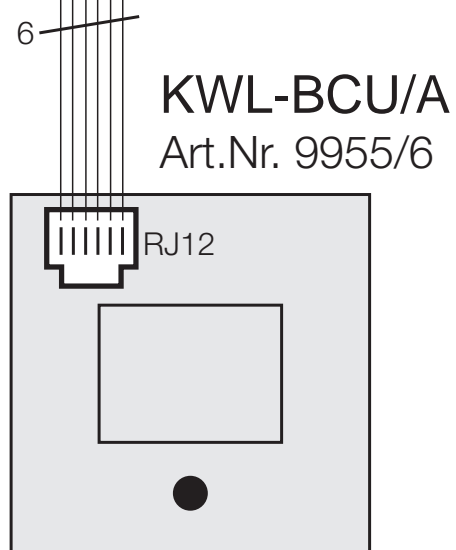

KWL EC 60 Pro / FF

2 x 1,5mm²

Vernetzung, siehe SS-958 !