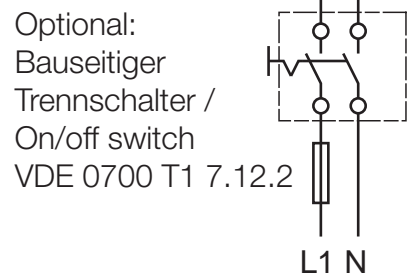

KWL EC 60 Pro / FF

2 x 1,5mm²

Vernetzung, siehe SS-958 !