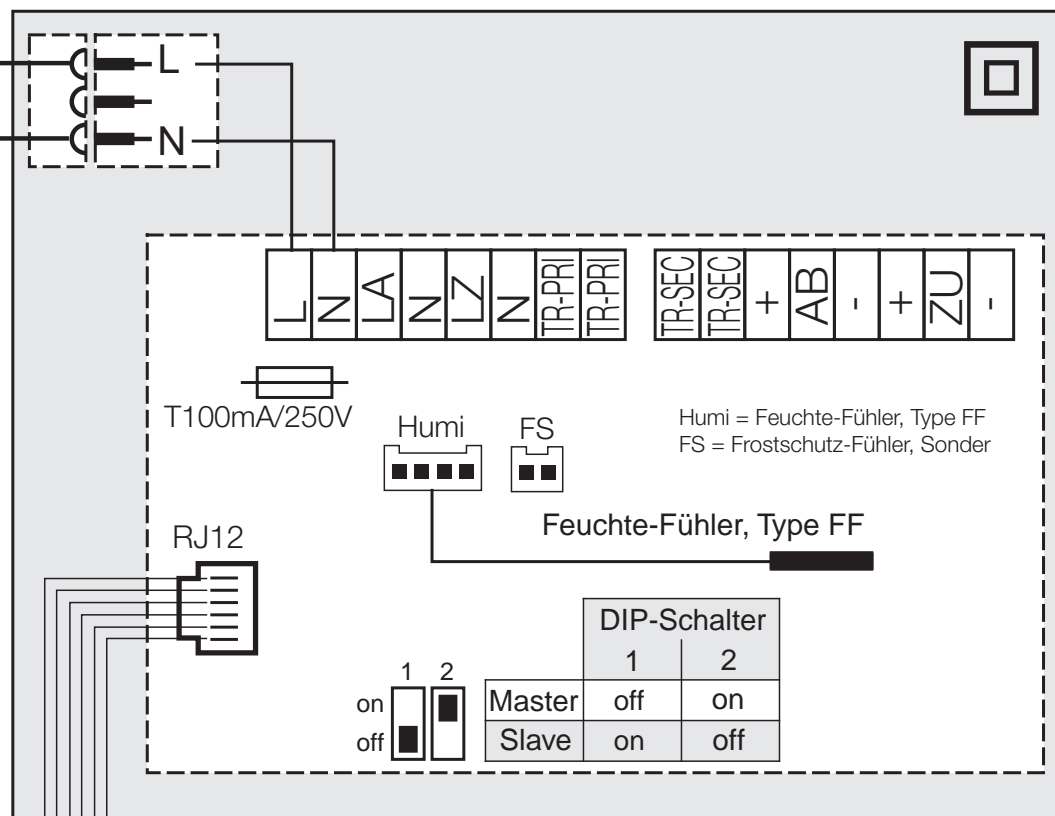

KWL EC 60 Pro / FF

2 x 1,5mm²

Vernetzung, siehe SS-958 !