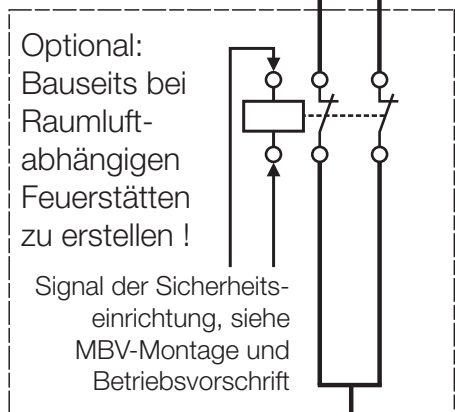

KWL EC 60 Pro / FF

2 x 1,5mm²

Vernetzung, siehe SS-958 !