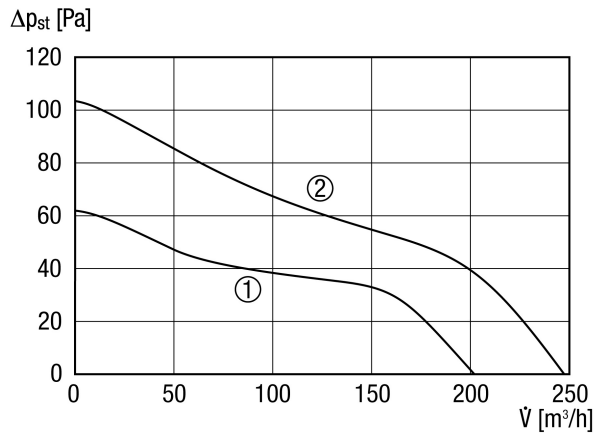

ECA 150 ipro

Krátká informace

Dvoustupňový malý ventilátor, DN 150, standard

Příklady použití

Kuchyně, Kuchyně, Sklep, Pracovna, Předsíň sauny

Typové číslo

0084.0085

Technické údaje

Provedení	Standardní provedení
Průtok	200 m ³ /h / 250 m ³ /h
Počet otáček	1.672 1/min / 2.189 1/min
Lze regulovat	✓
Možnost reverzace	–
SEC average	-11,18 kWh/(m ² *a)
Druh napětí	Jednofázový proud
Napájecí napětí	230 V
Kmitočet sítě	50 Hz
Jmenovitý výkon	15 W / 19 W
I _{Max}	0,09 A
Druh krytí	IP X5
Síťový přívod	5 x 1,5 mm ²
Umístění	Strop / Stěna
Způsob instalace	Na omítku
Montážní poloha	libovolný
Materiál	Umělá hmota
Barva	bílá, jako RAL 9016
Hmotnost	1,6 kg
Hmotnost s obalem	1,89 kg
Klapka	žádné
Jmenovitá světlost	150 mm
Šířka	228 mm
Výška	228 mm
Hloubka	123,3 mm
Šířka s obalem	235 mm
Výška s obalem	235 mm
Hloubka s obalem	200 mm
Teplota média při I _{Max}	40 °C

ECA 150 ipro

Akustický tlak	33 dB(A) / 40 dB(A) (Odstup 3 m, volné pole)
Balení	1 kus
Sortiment	A
GTIN (EAN)	4012799840855

Charakteristika

- ① Výkonový stupeň 1
- ② Výkonový stupeň 2

ECA 150 ipro

Výkres [mm]