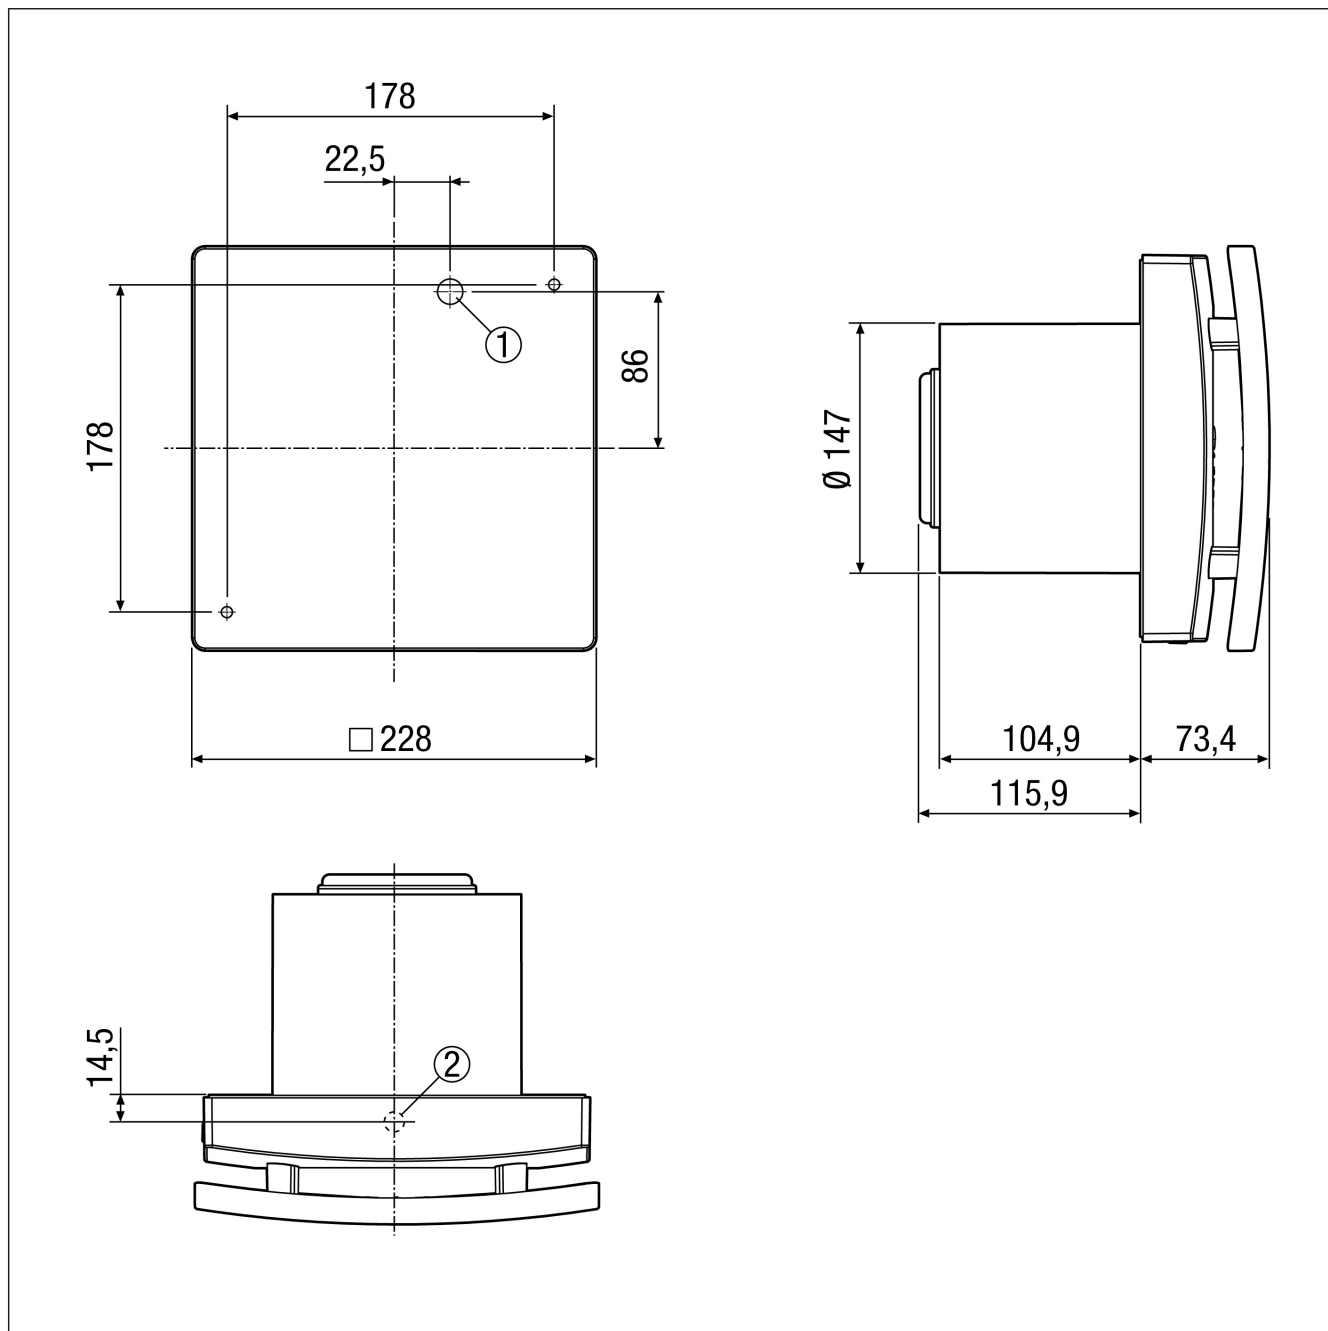

Provedení	Standardní provedení
Průtok	200 m ³ /h / 250 m ³ /h
Počet otáček	1.672 1/min / 2.189 1/min
Lze regulovat	✓
Možnost reverzace	–
SEC average	-11,18 kWh/(m ² *a)
Druh napětí	Jednofázový proud
Napájecí napětí	230 V
Kmitočet sítě	50 Hz
Jmenovitý výkon	15 W / 19 W
I _{Max}	0,09 A
Druh krytí	IP X5
Síťový přívod	5 x 1,5 mm ²
Umístění	Strop / Stěna
Způsob instalace	Na omítku
Montážní poloha	libovolný
Materiál	Umělá hmota
Barva	bílá, jako RAL 9016
Hmotnost	1,6 kg
Hmotnost s obalem	1,89 kg
Klapka	žádné
Jmenovitá světlost	150 mm
Šířka	228 mm
Výška	228 mm
Hloubka	123,3 mm
Šířka s obalem	235 mm
Výška s obalem	235 mm
Hloubka s obalem	200 mm
Teplota média při I _{Max}	40 °C

- ① Vstup kabelu pro podomítkové připojení
- ② Průchod kabelu pro povrchové připojení