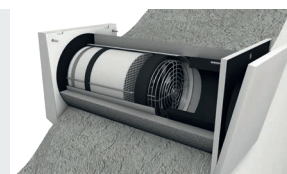

AIRUNIT Kompaktní ovládání PRO

Technický list

**AIRUNIT Kompaktní ovládání
PRO** Decentralizované větrání
obytných prostor Výr.č. 4 09 008

Snadná instalace

Kovové kryty

Intuitivní ovládání

Připojení až 4 decentralizovaných ventilačních jednotek (bez rozšiřovací sady). 5 úrovní (4 úrovně výkonu + časovač spánku + OFF). Křížové větrání pro letní provoz, zobrazení filtru, digitální vstup (provoz větrání koupelen) a rozhraní RS-485 pro plně automatický provoz senzoru nebo integraci do systému Modbus.
Pro instalaci do jednoduché přístrojové krabičky, včetně rámu bílé barvy.

Data

Řízení	5 úrovní výkonu
Režimy	Zimní a letní provoz
Výkonnostní část	až 4 zařízení
Přepínací program	včetně krycího rámu, nelze kombinovat s jinými spínacími programy
Ochrana	IP 20
Třída Ochrany	III
Napájení	200–250Vac, 50/60 Hz
Spotřeba energie v pohotovostním režimu	< 0,5 W
Dig. Vstup	100-250Vac, 50/60Hz
Bus	RS-485, USB
Výstupy	2x 12V, 0,75A 2x 0-5V PWM
Rozměr	80 x 80 x 49 mm
Provozní teplota	0 – 45 °C